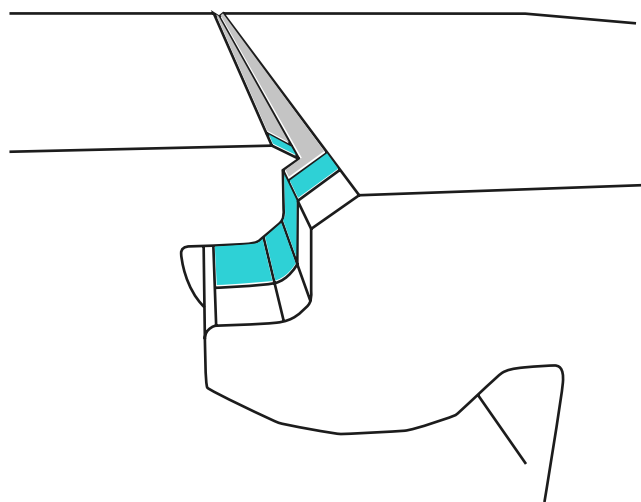

**Пол без megaloc aqua protect -
это как Москва без Кремля.**

megaloc
aqua protect

Новая водостойкий ламинированный пол с системой быстрой укладки.

megaloc aqua protect очень прост в установке и обеспечивает вам полную защиту. Эта уникальная система обеспечивает надежную водостойкость, предотвращая попадание воды в швы.

- ✓ Безопасная и простая установка
- ✓ Надежная и проверенная защита от разлива
- ✓ Вам не нужно волноваться

Усовершенствованная новая система из семейства megaloc

Наша уникальная новая система является последователем давно зарекомендовавшей себя системы megaloc. Он обеспечивает максимальную защиту от ежедневных разливов. Безопасная и беззаботная жизнь начинается с безопасной и быстрой установки благодаря megaloc aqua protect.

- ✓ Модифицированная плита HDF
- ✓ Гидрофобная обработка края досок
- ✓ Специальная форма v-образной канавки, которая затрудняет проникновение воды

Отличные результаты по данным NALFA

Качество нашего замка подтверждается исследованиями независимых научно-исследовательских институтов, проведенными в соответствии со стандартом, разработанным NALFA. Наши панели достигают наилучших результатов в этих тестах. Это метод исследования набухания, введенный в 2018 году, был разработан специально для оценки устойчивости ламинированных полов к воде. Ежедневное использование, чистка и брызги, следовательно, больше не могут повредить пол